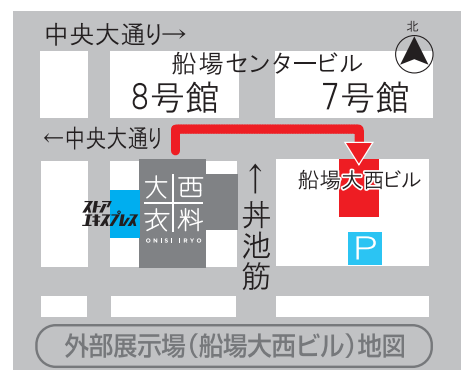

開店時は単品・セットに関わらず

全てのお客様に整理券順にご入場して頂きます。

整理券配布開始時刻

**AM6:30**

※別館特販売場整理券も同時配布致します。

- セットセールの展示は各階となります。
- セット受注カウンターは2階です。

タオル・寝装インテリア 特販売場のご案内

- 「タオル」「寝装インテリア」のセット販売は、外部展示場(船場大西ビル1階)となります。

9月 特販展示場 セール営業時間のご案内

9月1日(日)	<b>AM9:00</b> ~ PM5:00
9月2日(月)	AM8:00 ~ PM6:00
9月3日(火)	AM9:00 ~ PM5:00

「タオル」「寝装インテリア」のセット販売 大西衣料 特販部 TEL : 06-6258-3085  
商品お問合わせ先 FAX : 06-6258-3095